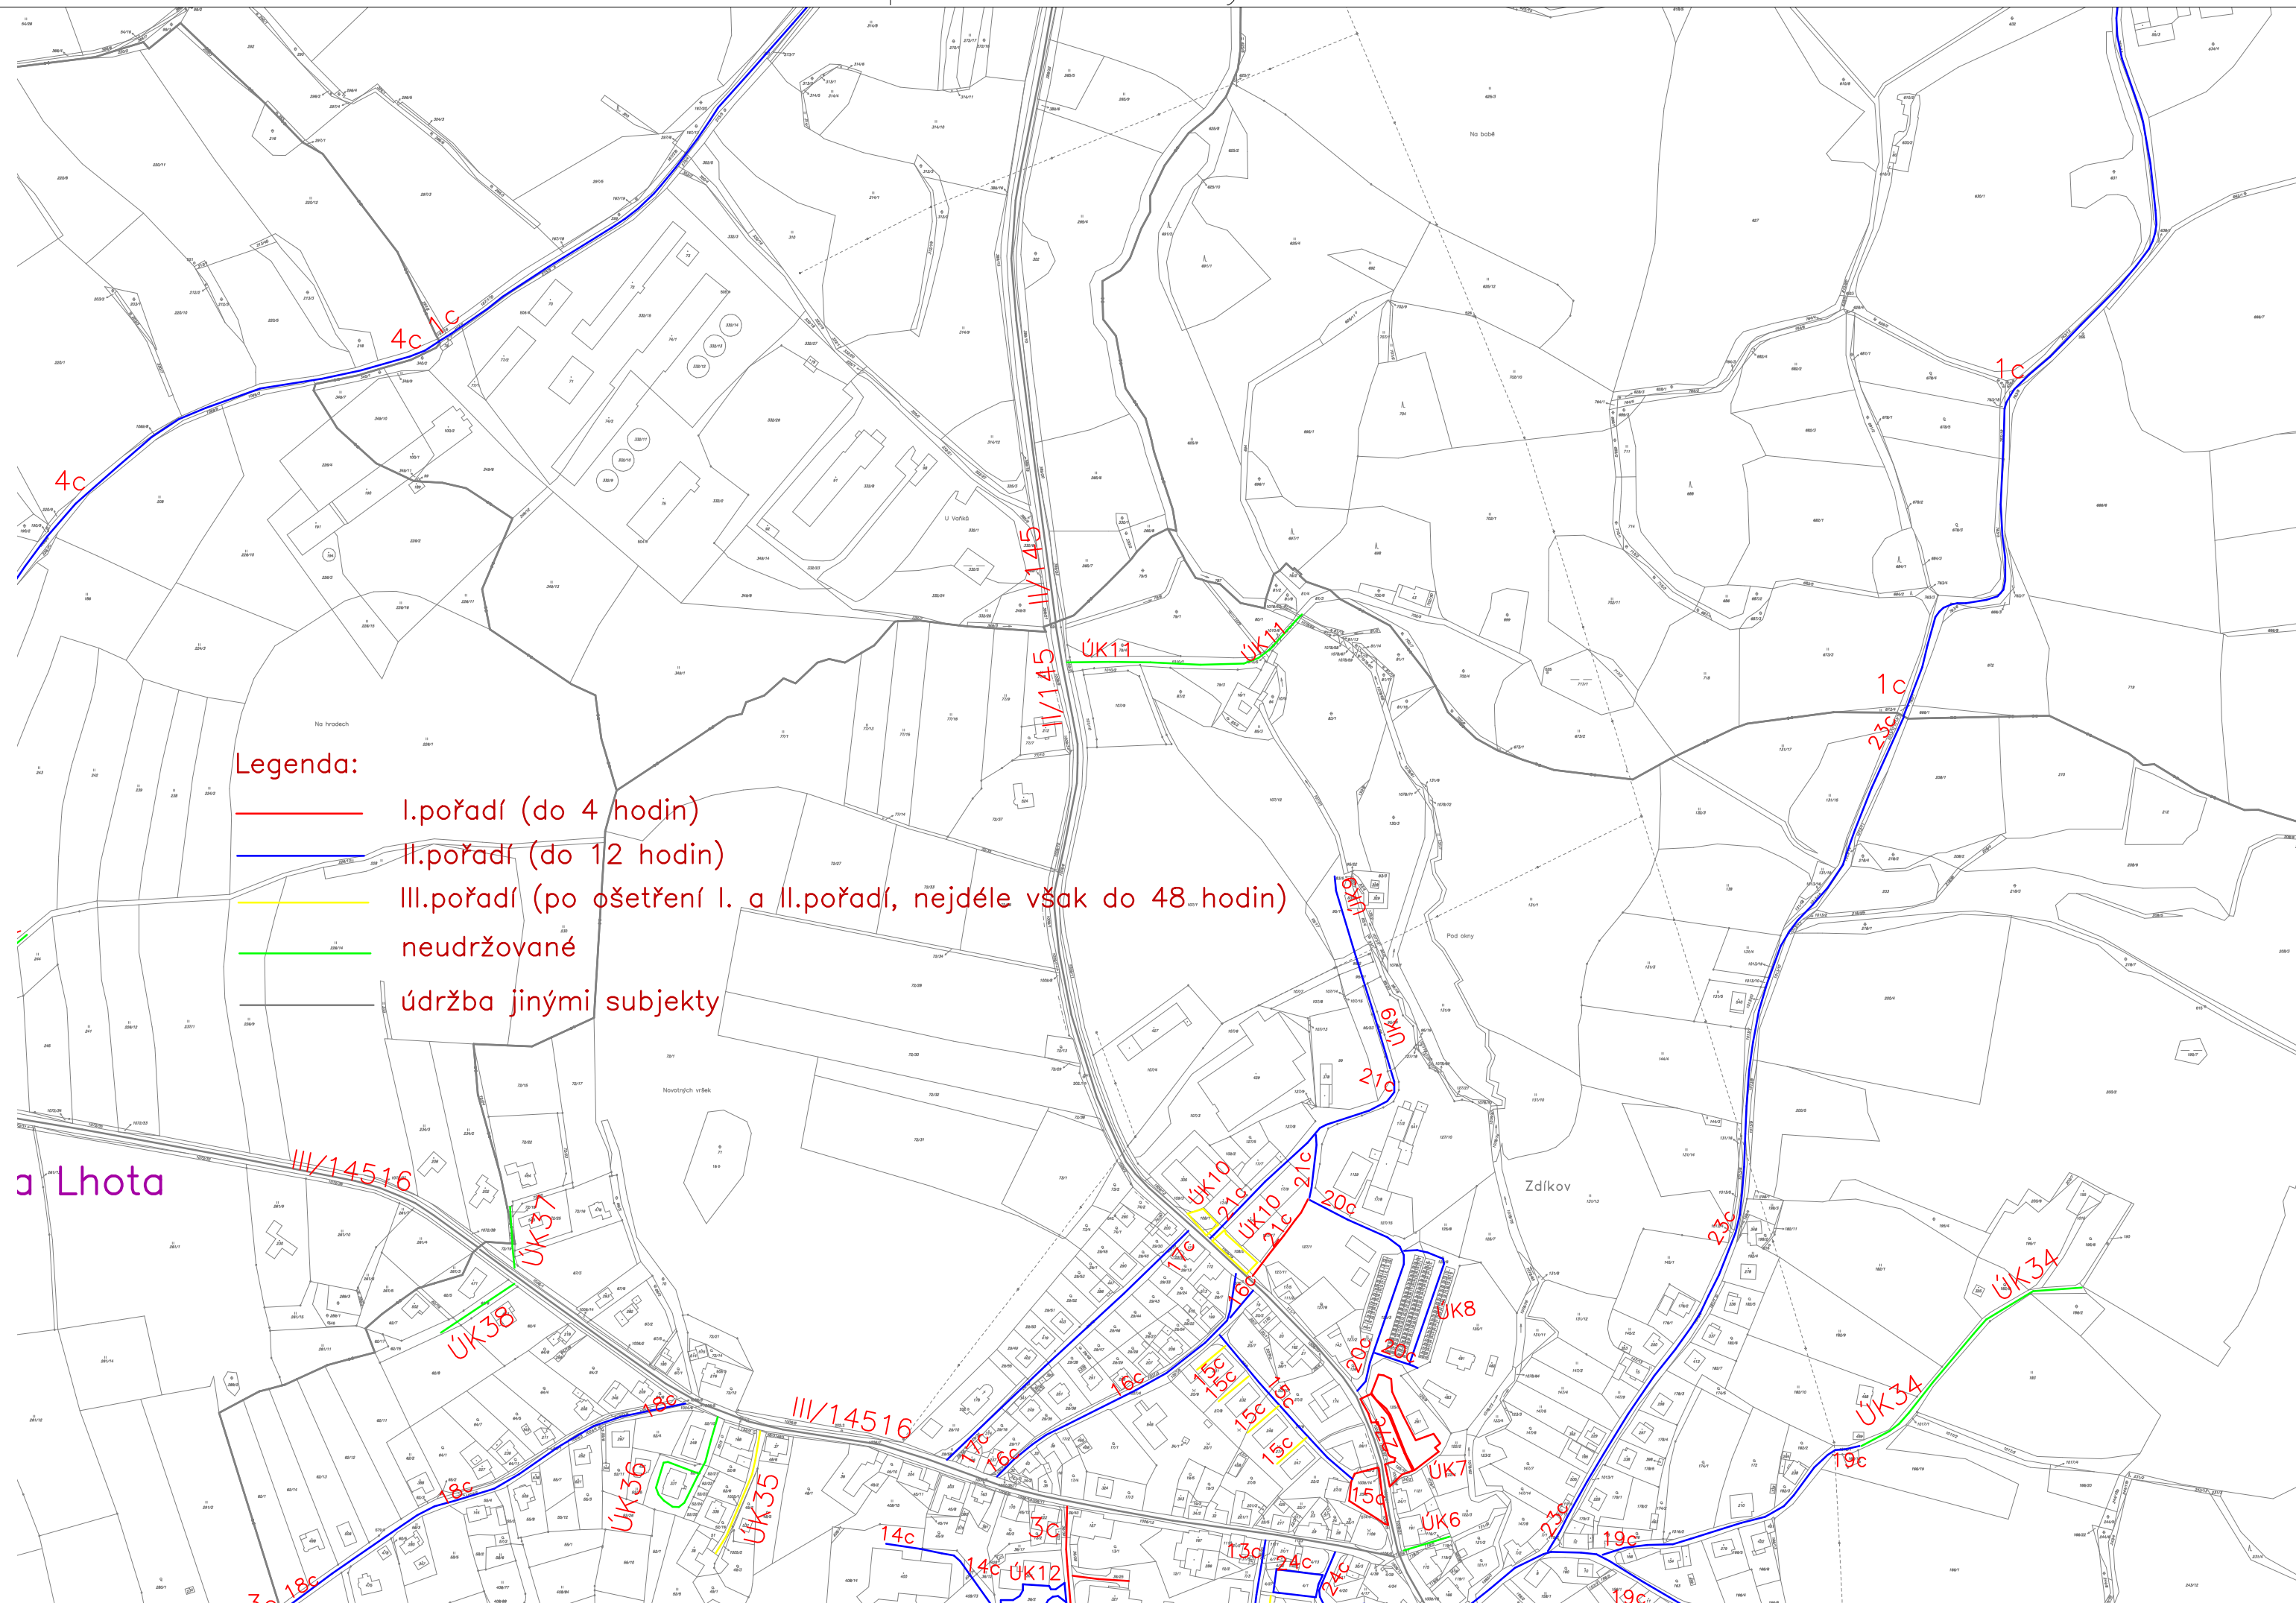

# Obec Zdíkov – plán zimní údržby – komunikace vozidlové

## Legenda:

- I. pořadí (do 4 hodin)
- II. pořadí (do 12 hodin)
- III. pořadí (po ošetření I. a II. pořadí, nejdéle však do 48 hodin)
- neudržované
- údržba jinými subjekty

a Lhota

Zdíkov