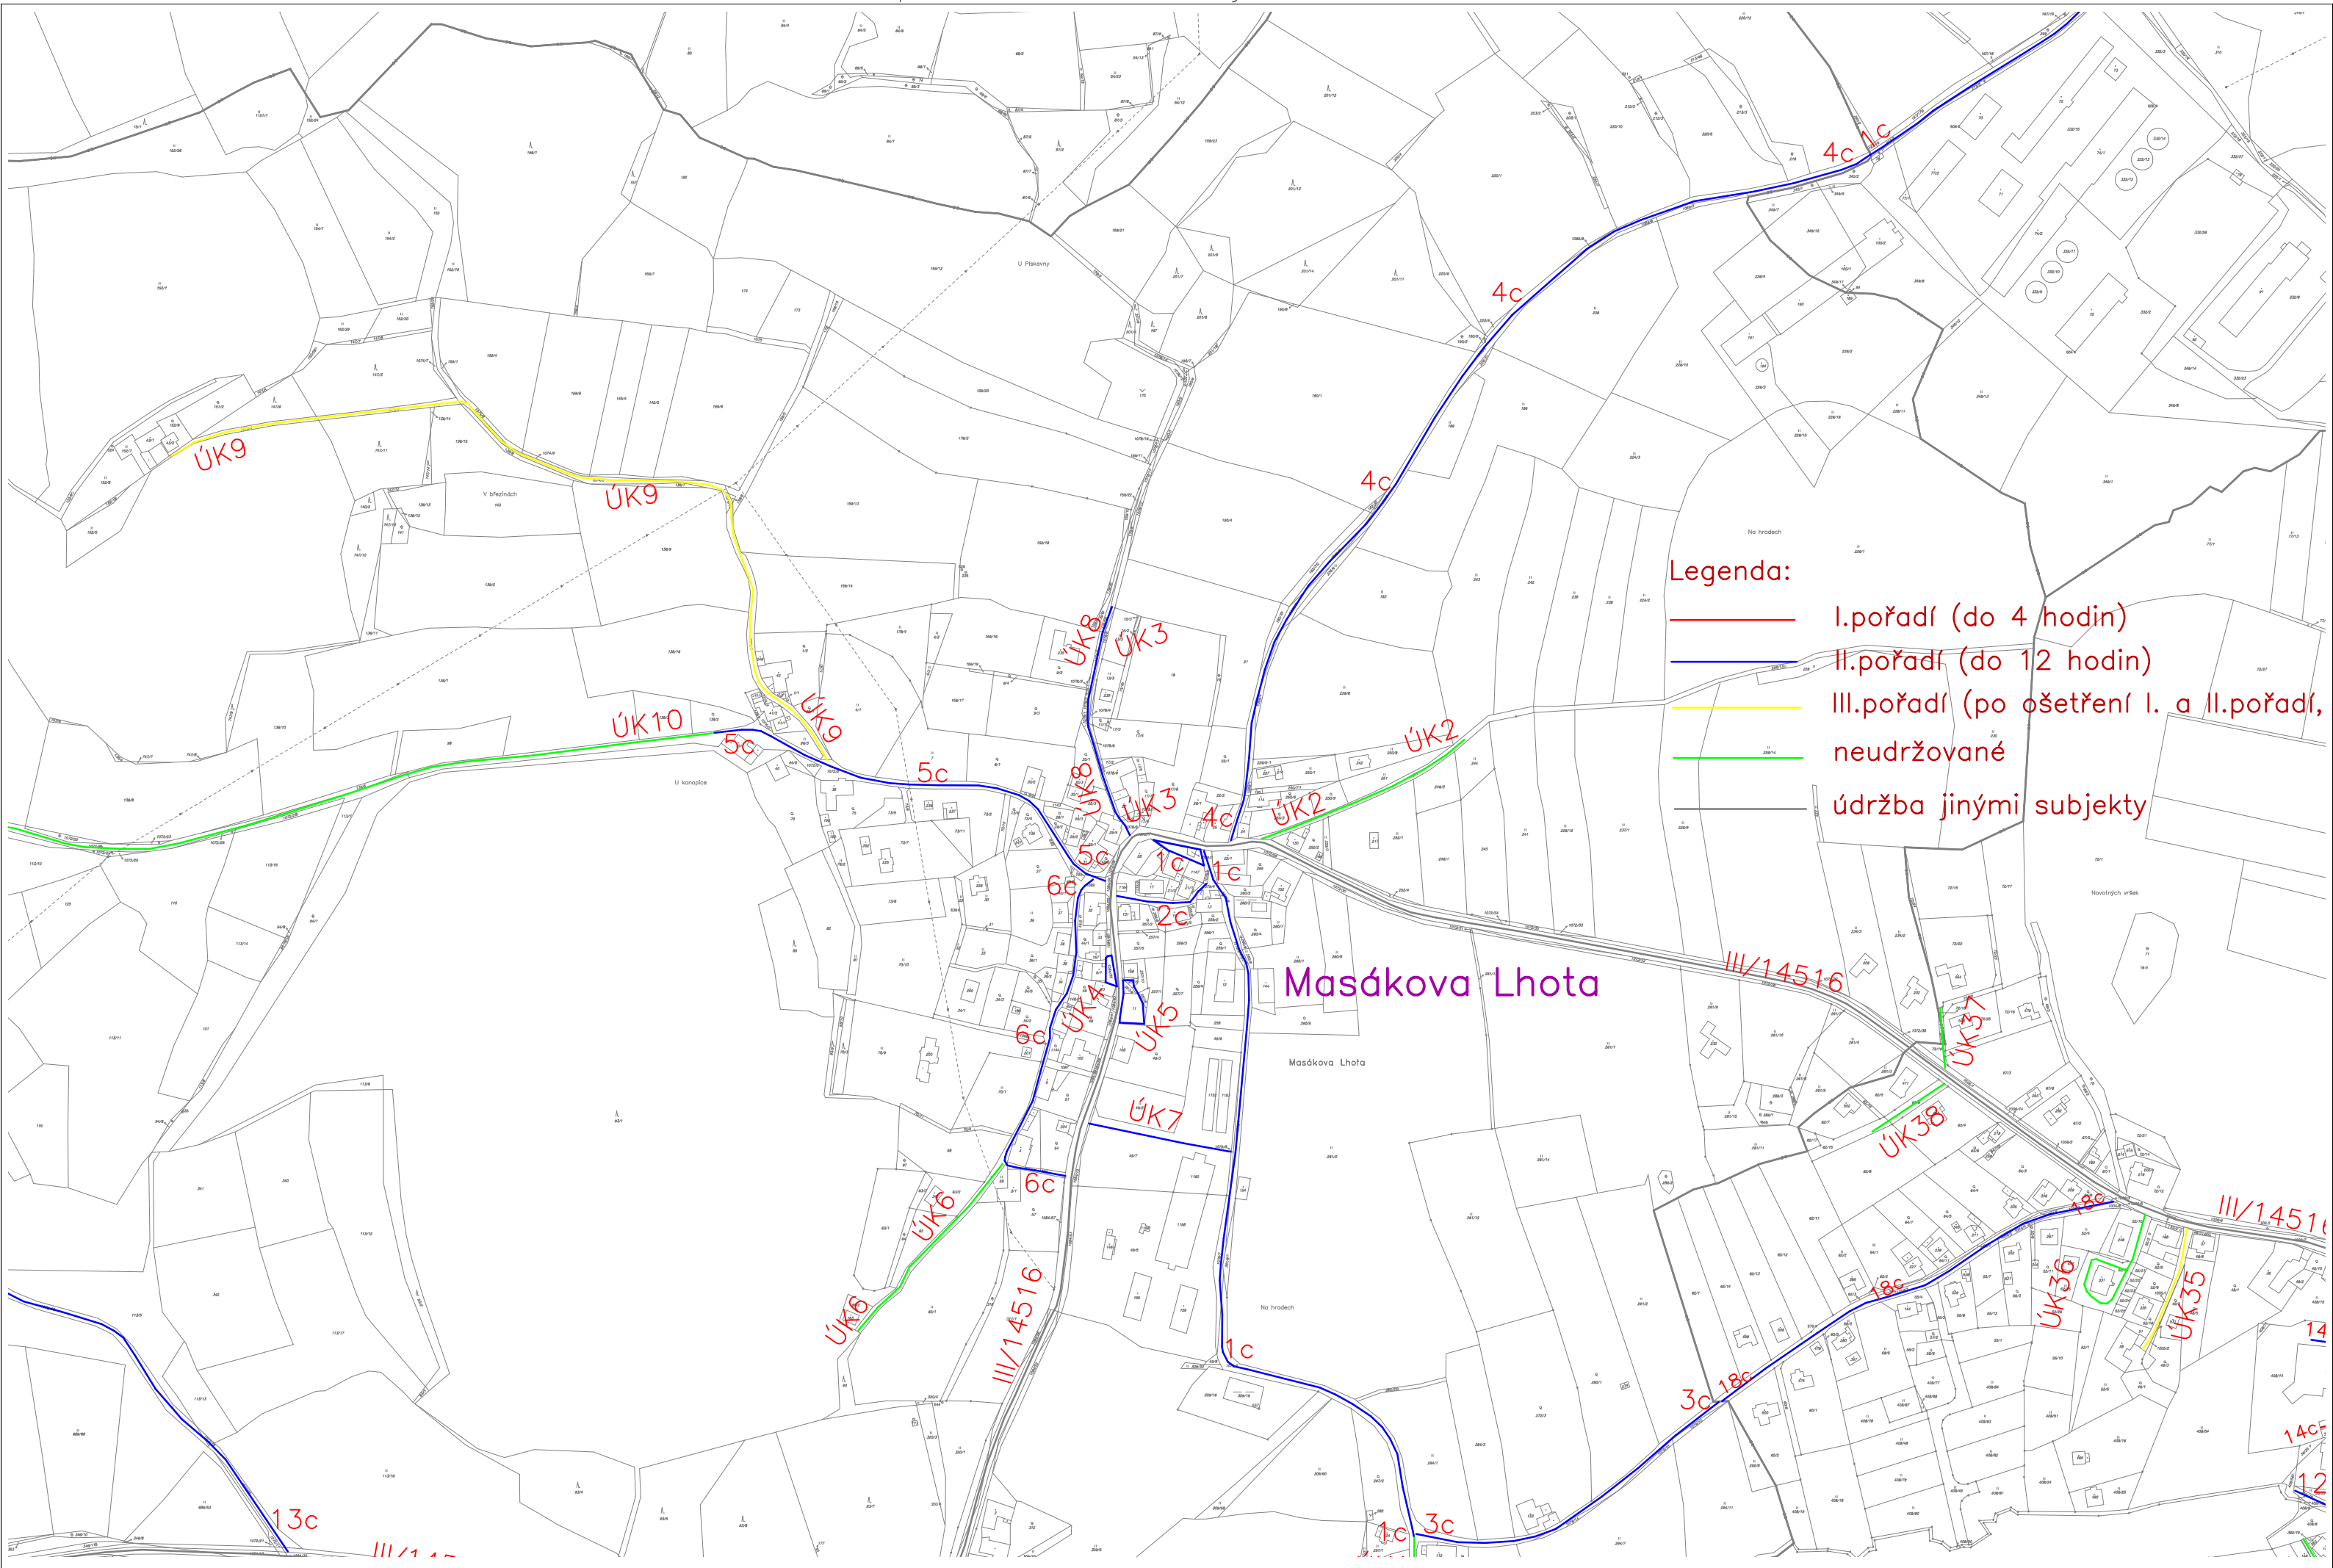

Obec Zdíkov – plán zimní údržby – komunikace vozidlové

Legenda:

- I.poradí (do 4 hodin)
- II.poradí (do 12 hodin)
- III.poradí (po ošetření I. a II.poradí, neudržované údržba jinými subjekty)

Masáková Lhota